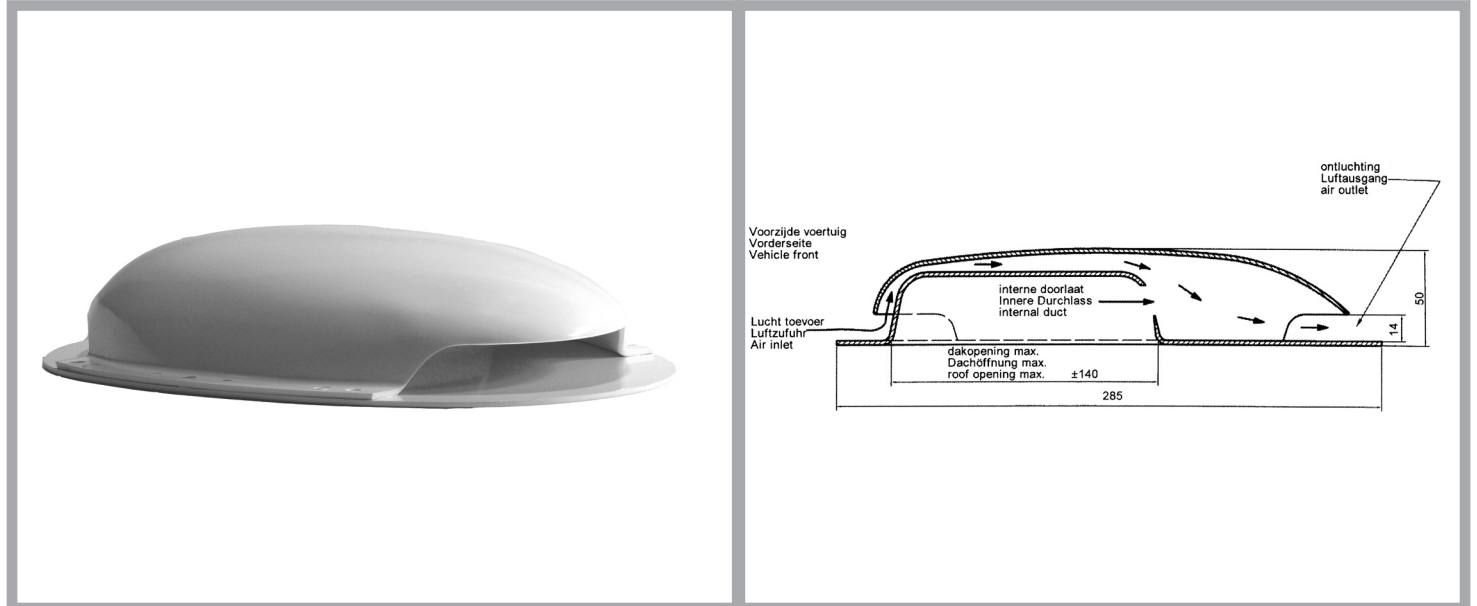

<u>Ontluchtings ventilator</u>	<u>Dachentlüfter</u>	<u>Exhaust ventilator</u>
Ontluchten	Entlüften	Ventilate

TECHNICAL DETAILS

Part. Nr.	Function Suction/Blowing	Weight kg	Material	Colour	
02-1030	Suction	0,5	Synthetic	White	