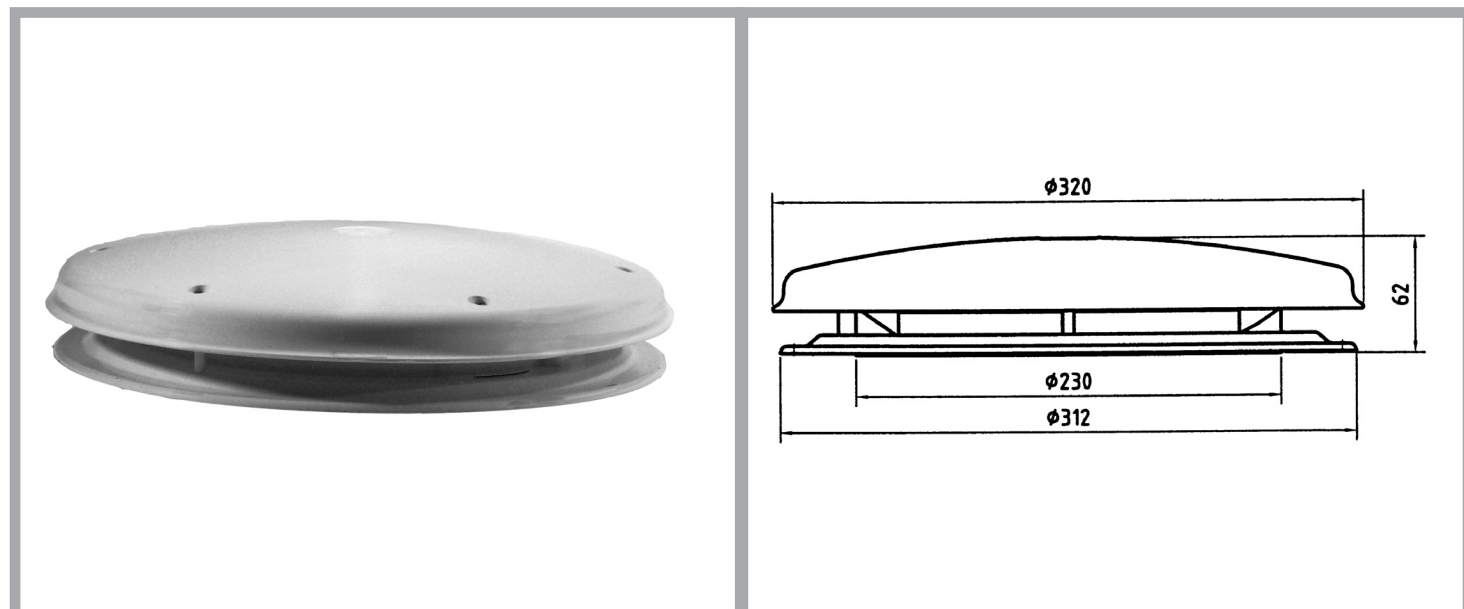

<u>Dakventilator</u>	<u>Dachlüfter</u>	<u>Rooftop ventilator</u>
Ontluchten/Beluchten Opbouw	Entlüften/Belüften Aufbau	Ventilate/De-ventilate Build on

EMC APPROVED

TECHNICAL DETAILS

Part. Nr.	Voltage V	Air flow m ³ /h	Watt W	Nominal speed RPM	Noise level DB(A)	Function Suction/Blowing	Rooftop opening mm	Weight kg
02-0200	12	850	80	2600	52	Suction/Blowing	230 / 245	1,3
02-0200-1014	12	850	80	2600	52	Suction/Blowing	230 / 245	1,3
02-0200-ZW	12	850	80	2600	52	Suction/Blowing	230 / 245	1,3
02-0300	24	850	80	2600	52	Suction/Blowing	230 / 245	1,3
02-0300-ZW	24	850	80	2600	52	Suction/Blowing	230 / 245	1,3
02-0900	w/o motor					Suction	230 / 245	0,9

Part. Nr.	Material roofing	Material cover
02-0200	ABS/White RAL 9010	PA6/White RAL 9010
02-0200-1014	ABS/White RAL 9010	PA6/Yellow RAL 1014
02-0200-ZW	ABS/Black RAL 9005	PA6/Black RAL 9005
02-0300	ABS/White RAL 9010	PA6/White RAL 9010
02-0300-ZW	ABS/Black RAL 9005	PA6/Black RAL 9005
02-0900	ABS/White RAL 9010	PA6/White RAL 9010