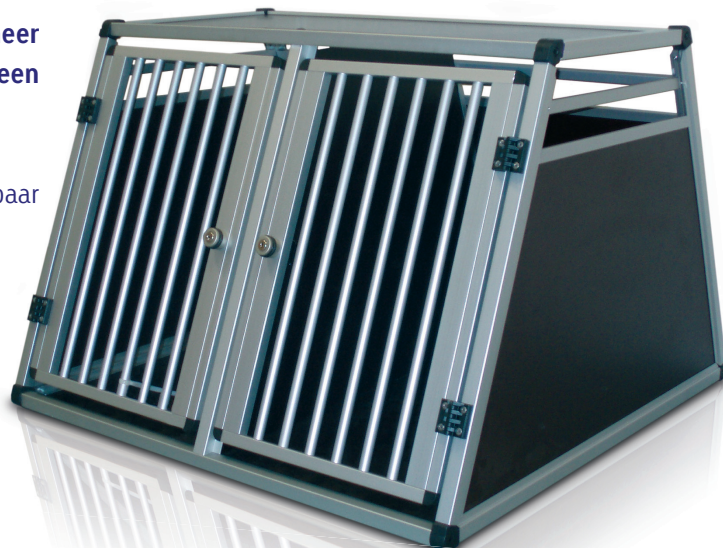

# Meer standaard opties dan de auto die 'm vervoert.

Er zijn hondenboxen en er zijn Hotec Hondenboxen. Met meer standaard extra's dan normale hondenboxen zorgt u voor een veilig en comfortabel transportmiddel voor uw hond.

Hotec Hondenboxen zijn lichtgewicht en op maat leverbaar. Verkrijgbaar in rechthoekige-, schuine-, enkele- en dubbele uitvoering.

Geanodiseerd aluminium raamwerk

Een veilig en comfortabel transportmiddel voor uw hond

Verkrijgbaar in o.a. dubbele uitvoering

### Extra's:

- Ventilatie in de zijwanden
- Ventilatie in de achterwand
- Veiligheidsslot met drukknopvergrendeling
- Afsluitbaar met cilinderslot met sleuteltje
- Uitneembare tussenwand (twee-vaks)
- Geanodiseerd aluminium raamwerk
- Geanodiseerd aluminium deur met spijlen
- Deur met spijl op afstand 3,2 tot 3,8 cm
- Deur uitgevoerd met "push-lock" slot
- Speciale constructie tegen afhangen deur